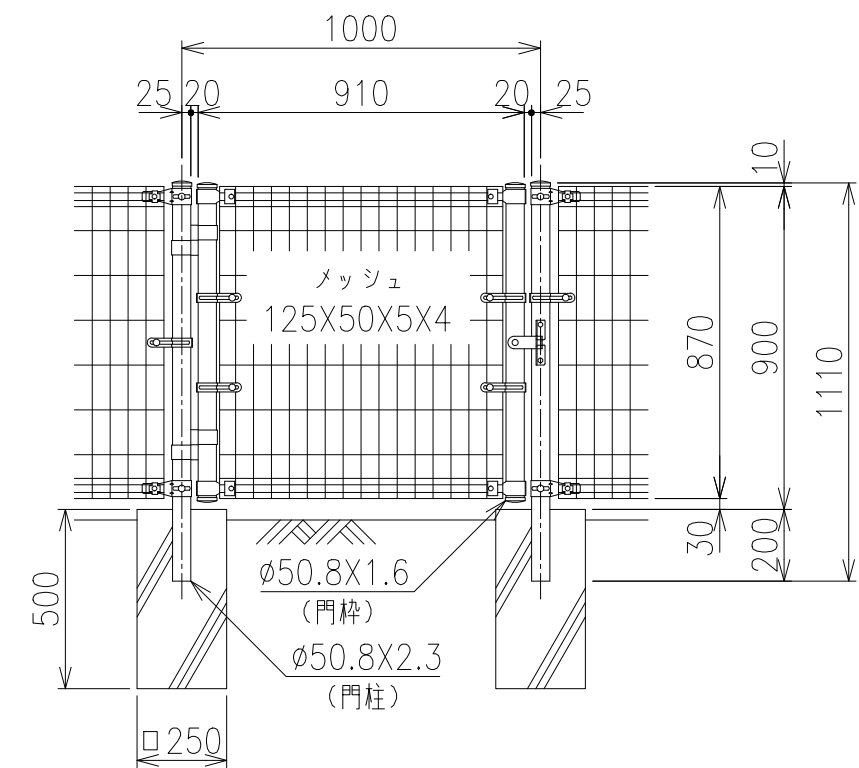

両開き門扉 S=1/20

片開き門扉 S=1/20

\*出力する用紙サイズにより、表示された縮尺とは異なる場合があります。