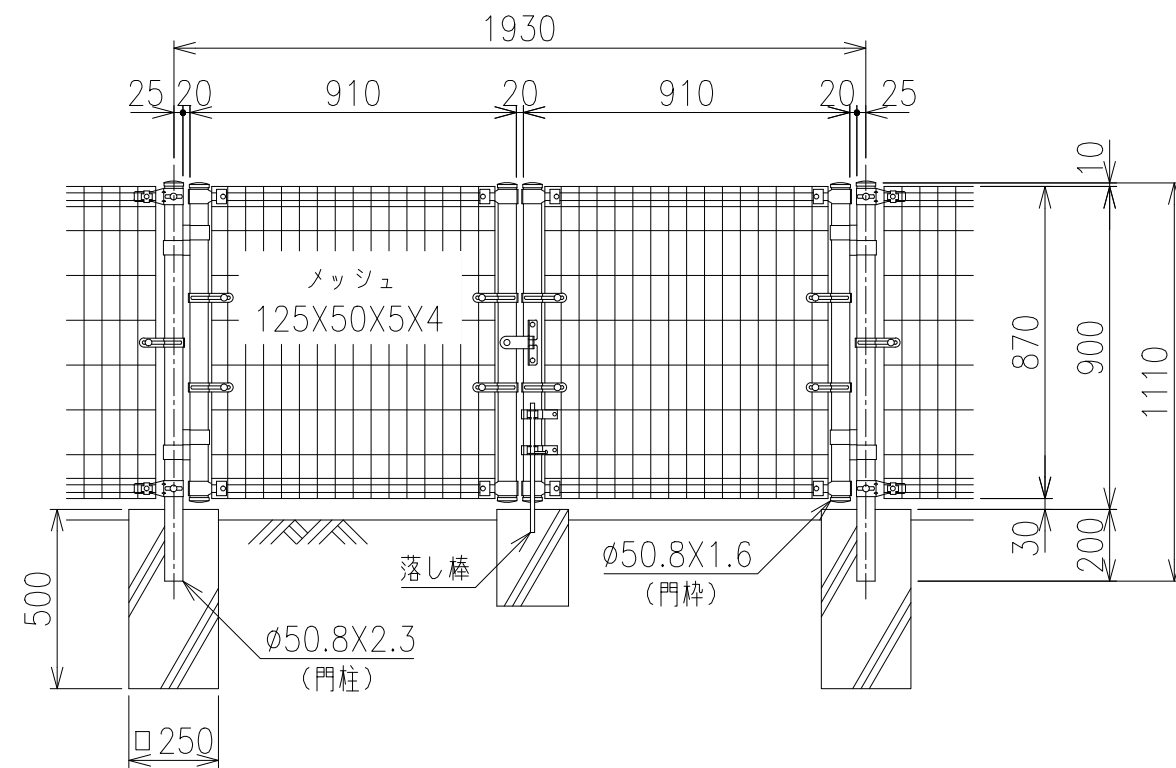

両開き門扉 S=1/20

片開き門扉 S=1/20

\*出力する用紙サイズにより、表示された縮尺とは異なる場合があります。